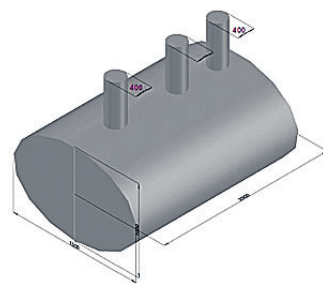

KINNISVARA

Kinnisvara hindamine kiirelt! Tel 5346 9981, 527 7359.

Müüa 2-toal korter, I k, asukoht hea. Tel 5618 6208.

Müüa 3-toaline ahikütttega korter Võhmas. Tel 509 6623.

Soovin üürida soodsalt 1-toalise korteri Viljandis. Kiire! Tel 5865 2233.

SÕIDUKID

Ostame 1990.–2008. a sõiduautosid. Tel 5555 8120.

TEENUSED

Ohtlike puude langetamine. Tel 5347 4029.

Arborist. Ohtlike ja suurte puude raie. Tel 504 7811.

Carstopis sillareguleerimine 25 €. Tel 508 0337.

Kaardid ennustavad 24 tundi. Tel 900 1727. Hind 1,09 €/min.

Katused, räästakastid, vihma-veesüsteemide remont ja ehitus. Tel 5340 5404.

Raamatupidamisteenus. Tel 526 2922.

Raamatupidamisteenus. Tel 5624 1795.

Septikute, mahutite, imbsüsteemide müük ja paigaldus. Tel 5306 5322, info@reovesi.ee.

Korstnapühkija/pottsepp. Tel 515 0511.

Korstnapühkija. Tel 5561 1040.

Lammutustööd. Tel 5814 2503.

Ohtlike puude langetamine ja puude hooldus. Tel 5699 9687.

Plaatija. Tel 5830 3488.

Pulbervärvimine, liivapritsitööd. Tel 5380 8900.

Sise-, välis- ja remonditööd: krohvime, plaadime, tapeedime, värvime, lakime, õlitame jm. Garantii. Tel 5366 9108. A1 Ehitusviimistlus OÜ.

Torutööd. Tel 5344 4694.

Viljapuude hooldus. Arborist Piia. Tel 528 2939.

Virtsapütt. Tel 518 5879.

Õunapuulõikus. Tel 5387 2375.

Üldehitus, katuste ja vihmaveesüsteemide paigaldus ja müük. Tel 5854 9195.

TÖÖ

Hansa-Meistrimehed OÜ pakub tööd Soomes üldehitajatele. Tel 5744 4286.

Keskealine naine vajab hommikul ja õhtul 1 tund hooldajat. Tel 508 8205.

Pakume tööd halumasina operaatorile. Tel 5637 3783.

Töö koristajale E, K, R kl 14–18. Sobiv pensionäriks. Tel 504 1746.

MUUD

Selgeltnägija Kristi ennustusliin tel 900 6878, 2,90 €/min.

PÖLLUNDUS

Müüa 1991. a T-40AM. Dokumendid. Vedu. 3300 €. Tel 5462 4889.

Müüa toidukartuleid. Kojuvedu. Tel 520 5578.

MÜÜK

Kuivad pakitud kütteklotsid. Vedu tasuta. Tel 5383 9215.

30 cm lepp ja kütteklotsid võrgus. Kuivad halupuud. Tel 5300 2010.

Halupuud ja kaseklotsid võrgus. Tel 5637 3783.