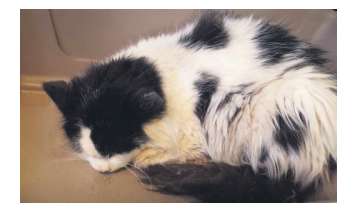

14. jaanuaril leiti Valgast Peetri tänavalt **emane kass**. Ootab omanikku Valga loomade varjupaigas Laatsi 11a, tel 529 9880.